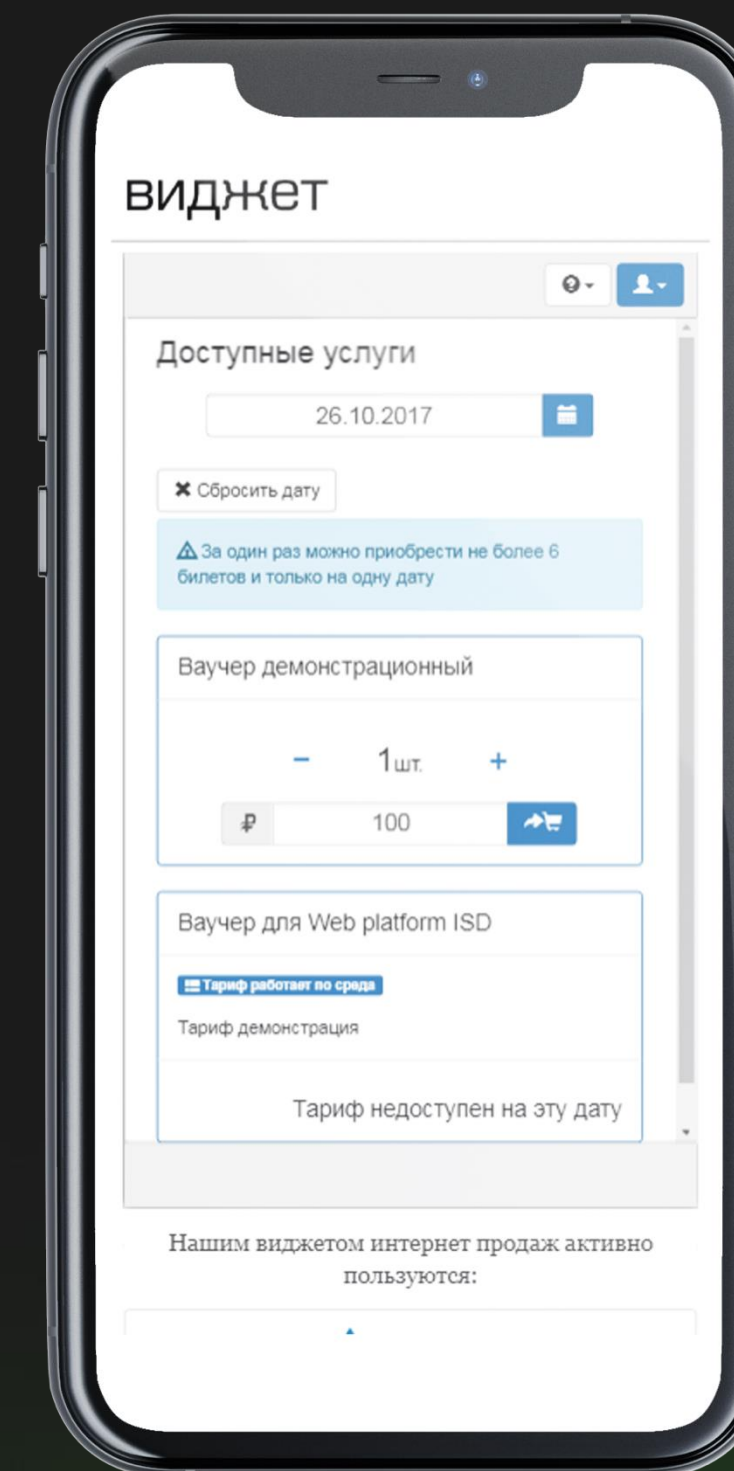

Свето-звуковая
индикация по
международным нормам

Билетный
считыватель
PIKE-2

Облачный сервис продажи билетов

ISD Web Platform позволяет:

Разместить виджет на
любом количестве
сайтов

Управлять тарифами
онлайн

Отслеживать и
управлять заказами
клиентов

Облачный сервис продажи билетов

Интерфейс пользователя

Облачный сервис продажи билетов

Интерфейс администратора

CRM и программа лояльности

Система аккредитации

База данных