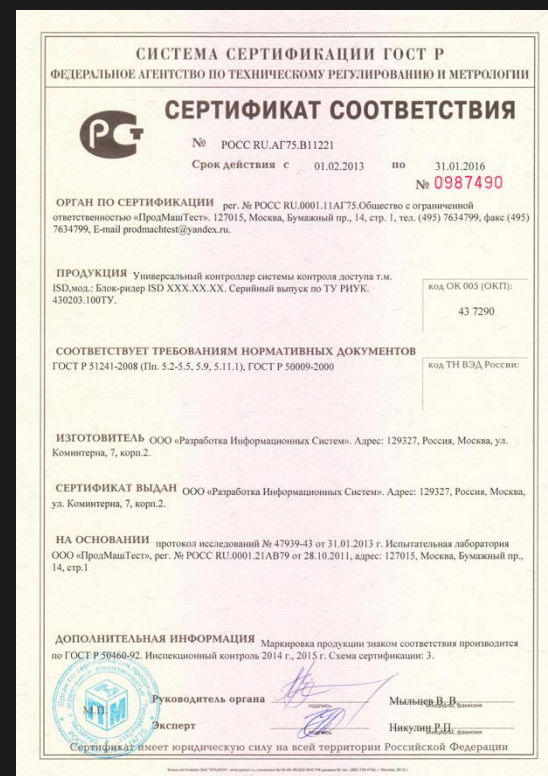

Свидетельства и сертификаты

ОТЗЫВЫ

Опыт и профессионализм

Более 30% рынка платежно-пропускных систем и 300 объектов

68

Стадионов

Газпром Арена,
Ахмат Грозный,
Арсенал Тула

59