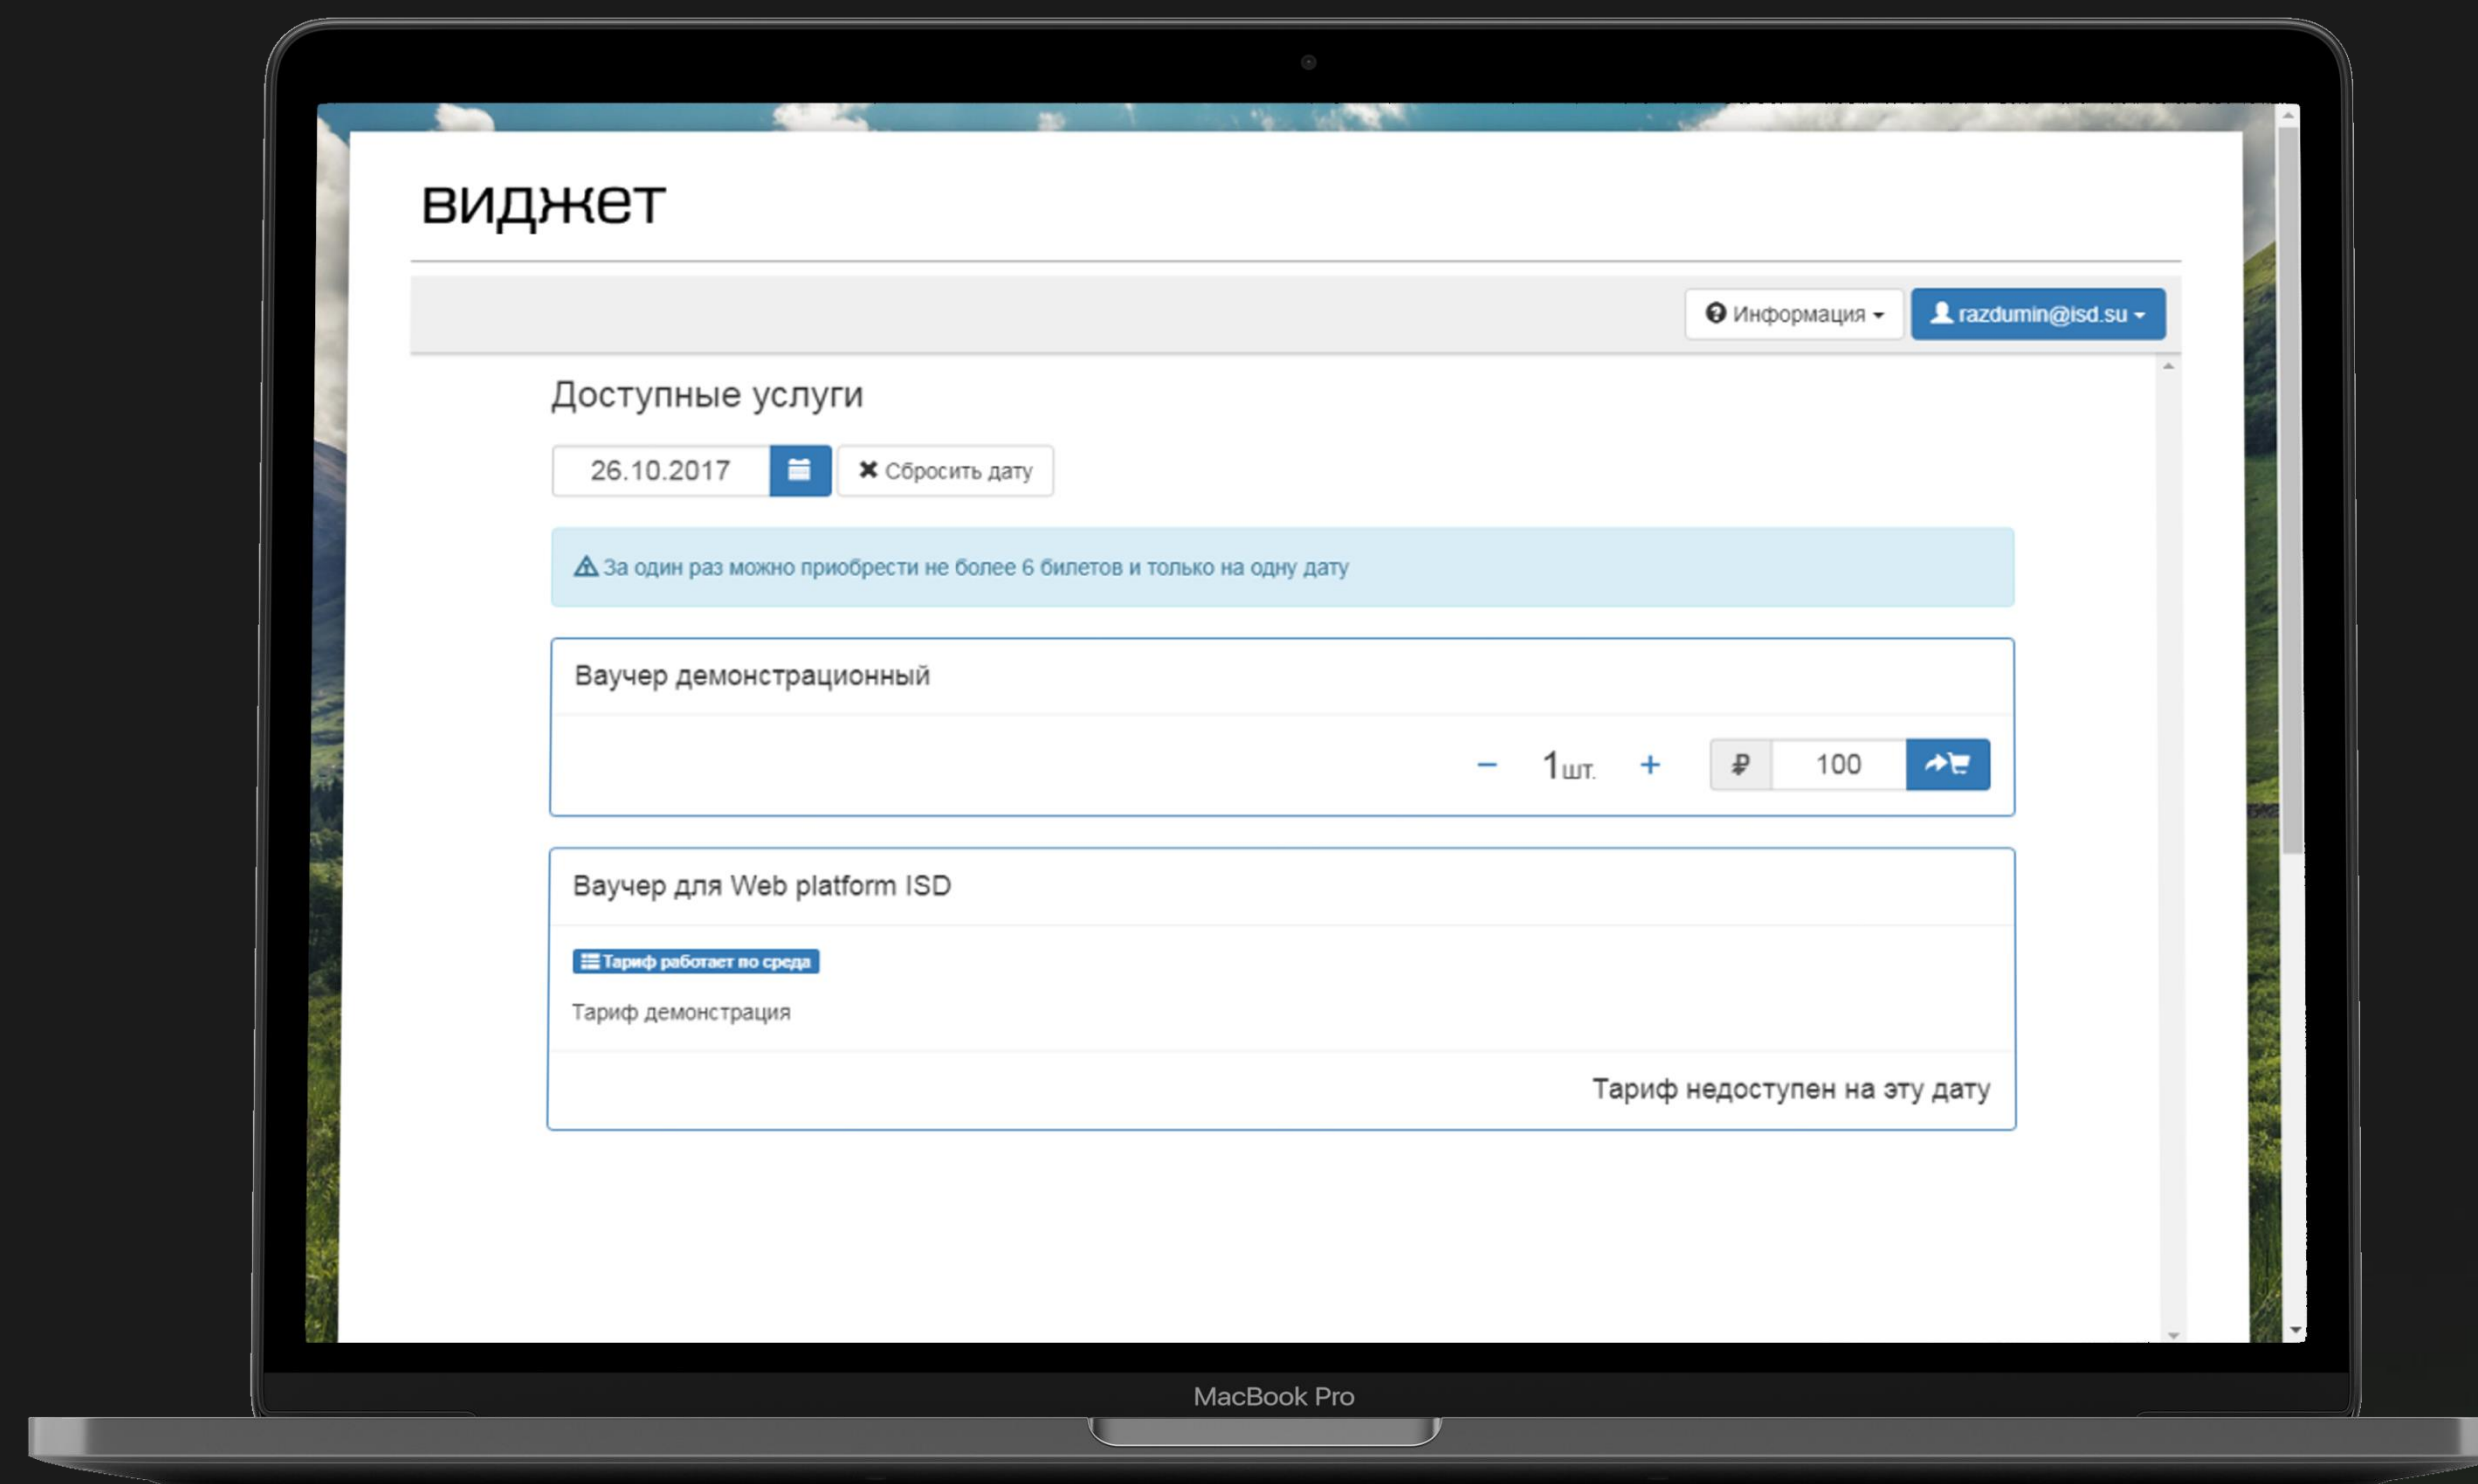

Облачный сервис продажи билетов

Интерфейс пользователя