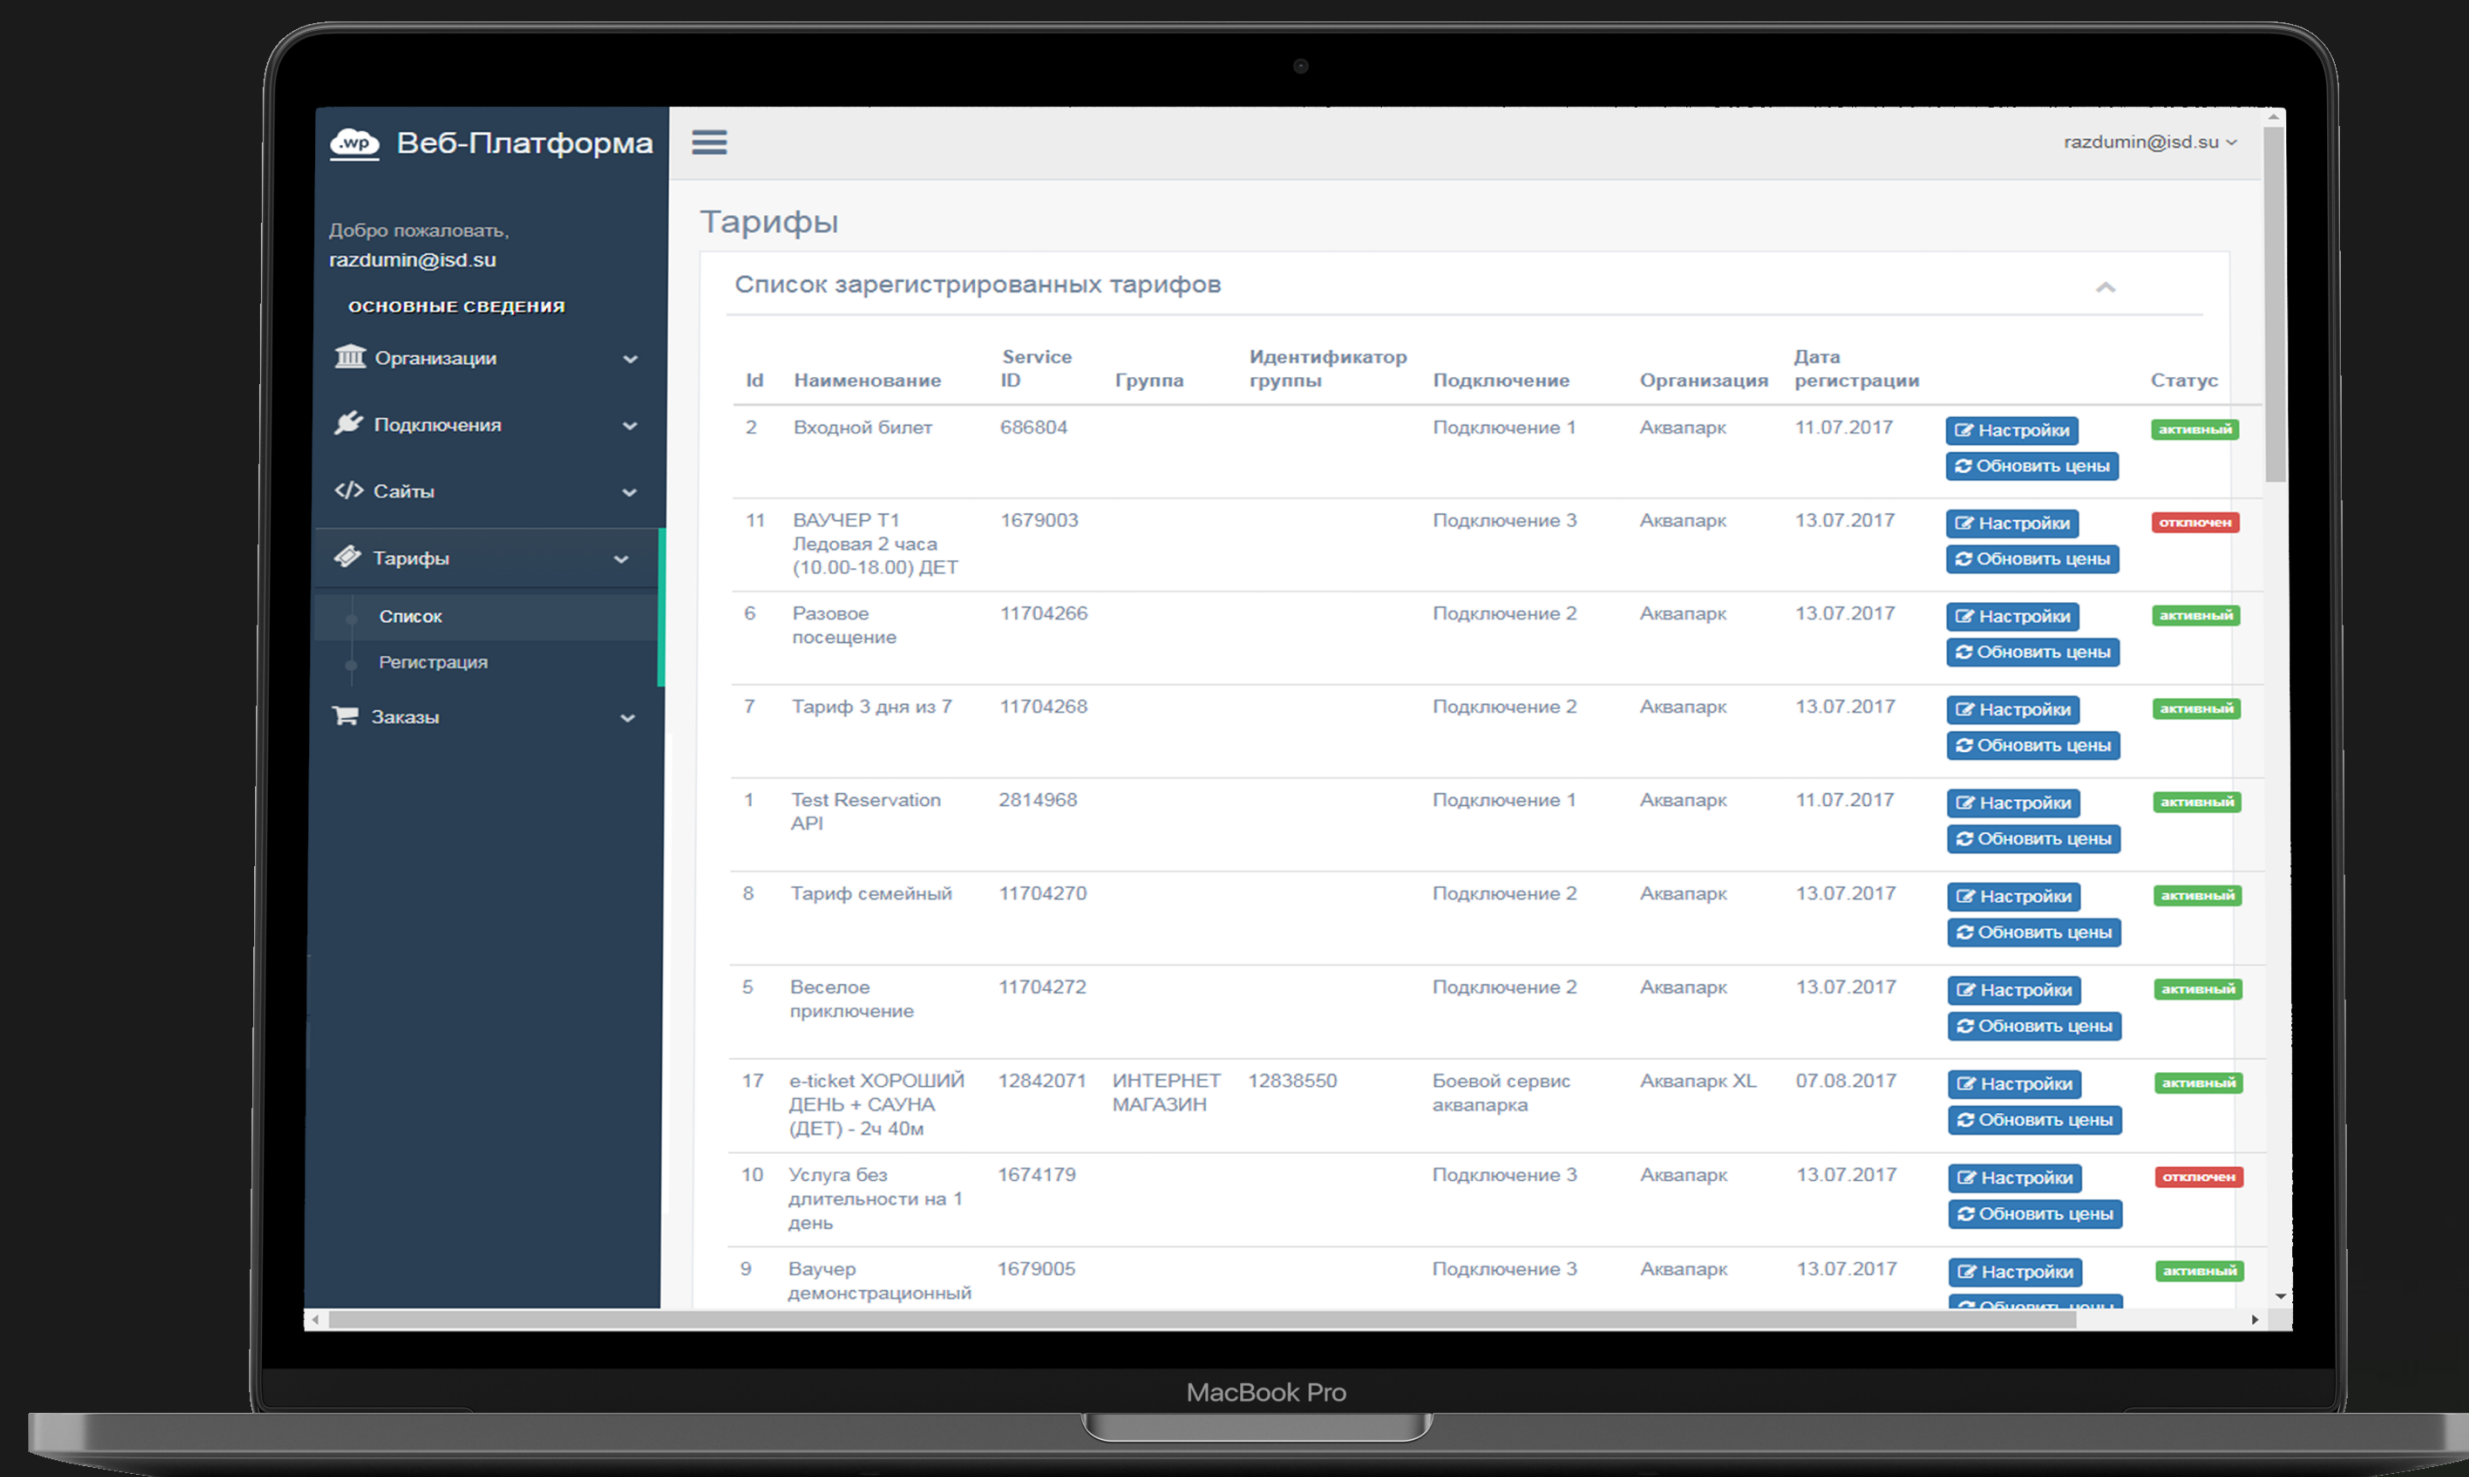

Отслеживать и
управлять заказами
клиентов

Облачный сервис продажи билетов

Интерфейс пользователя

Облачный сервис продажи билетов

Интерфейс администратора

CRM и программа лояльности

Система аккредитации

База данных