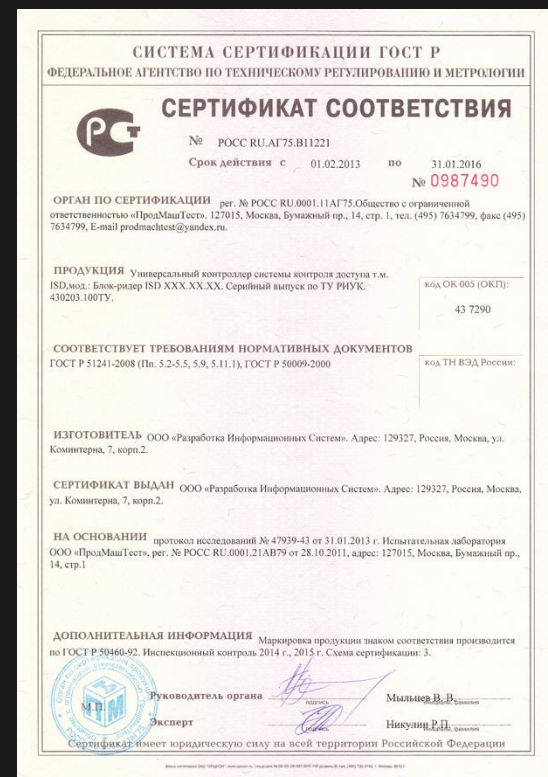

Свидетельства и сертификаты

ОТЗЫВЫ

Опыт и профессионализм

Более 30% рынка платежно-пропускных систем и 300 объектов

68

Стадионов

Газпром Арена,
Ахмат Грозный,
Арсенал Тула

59