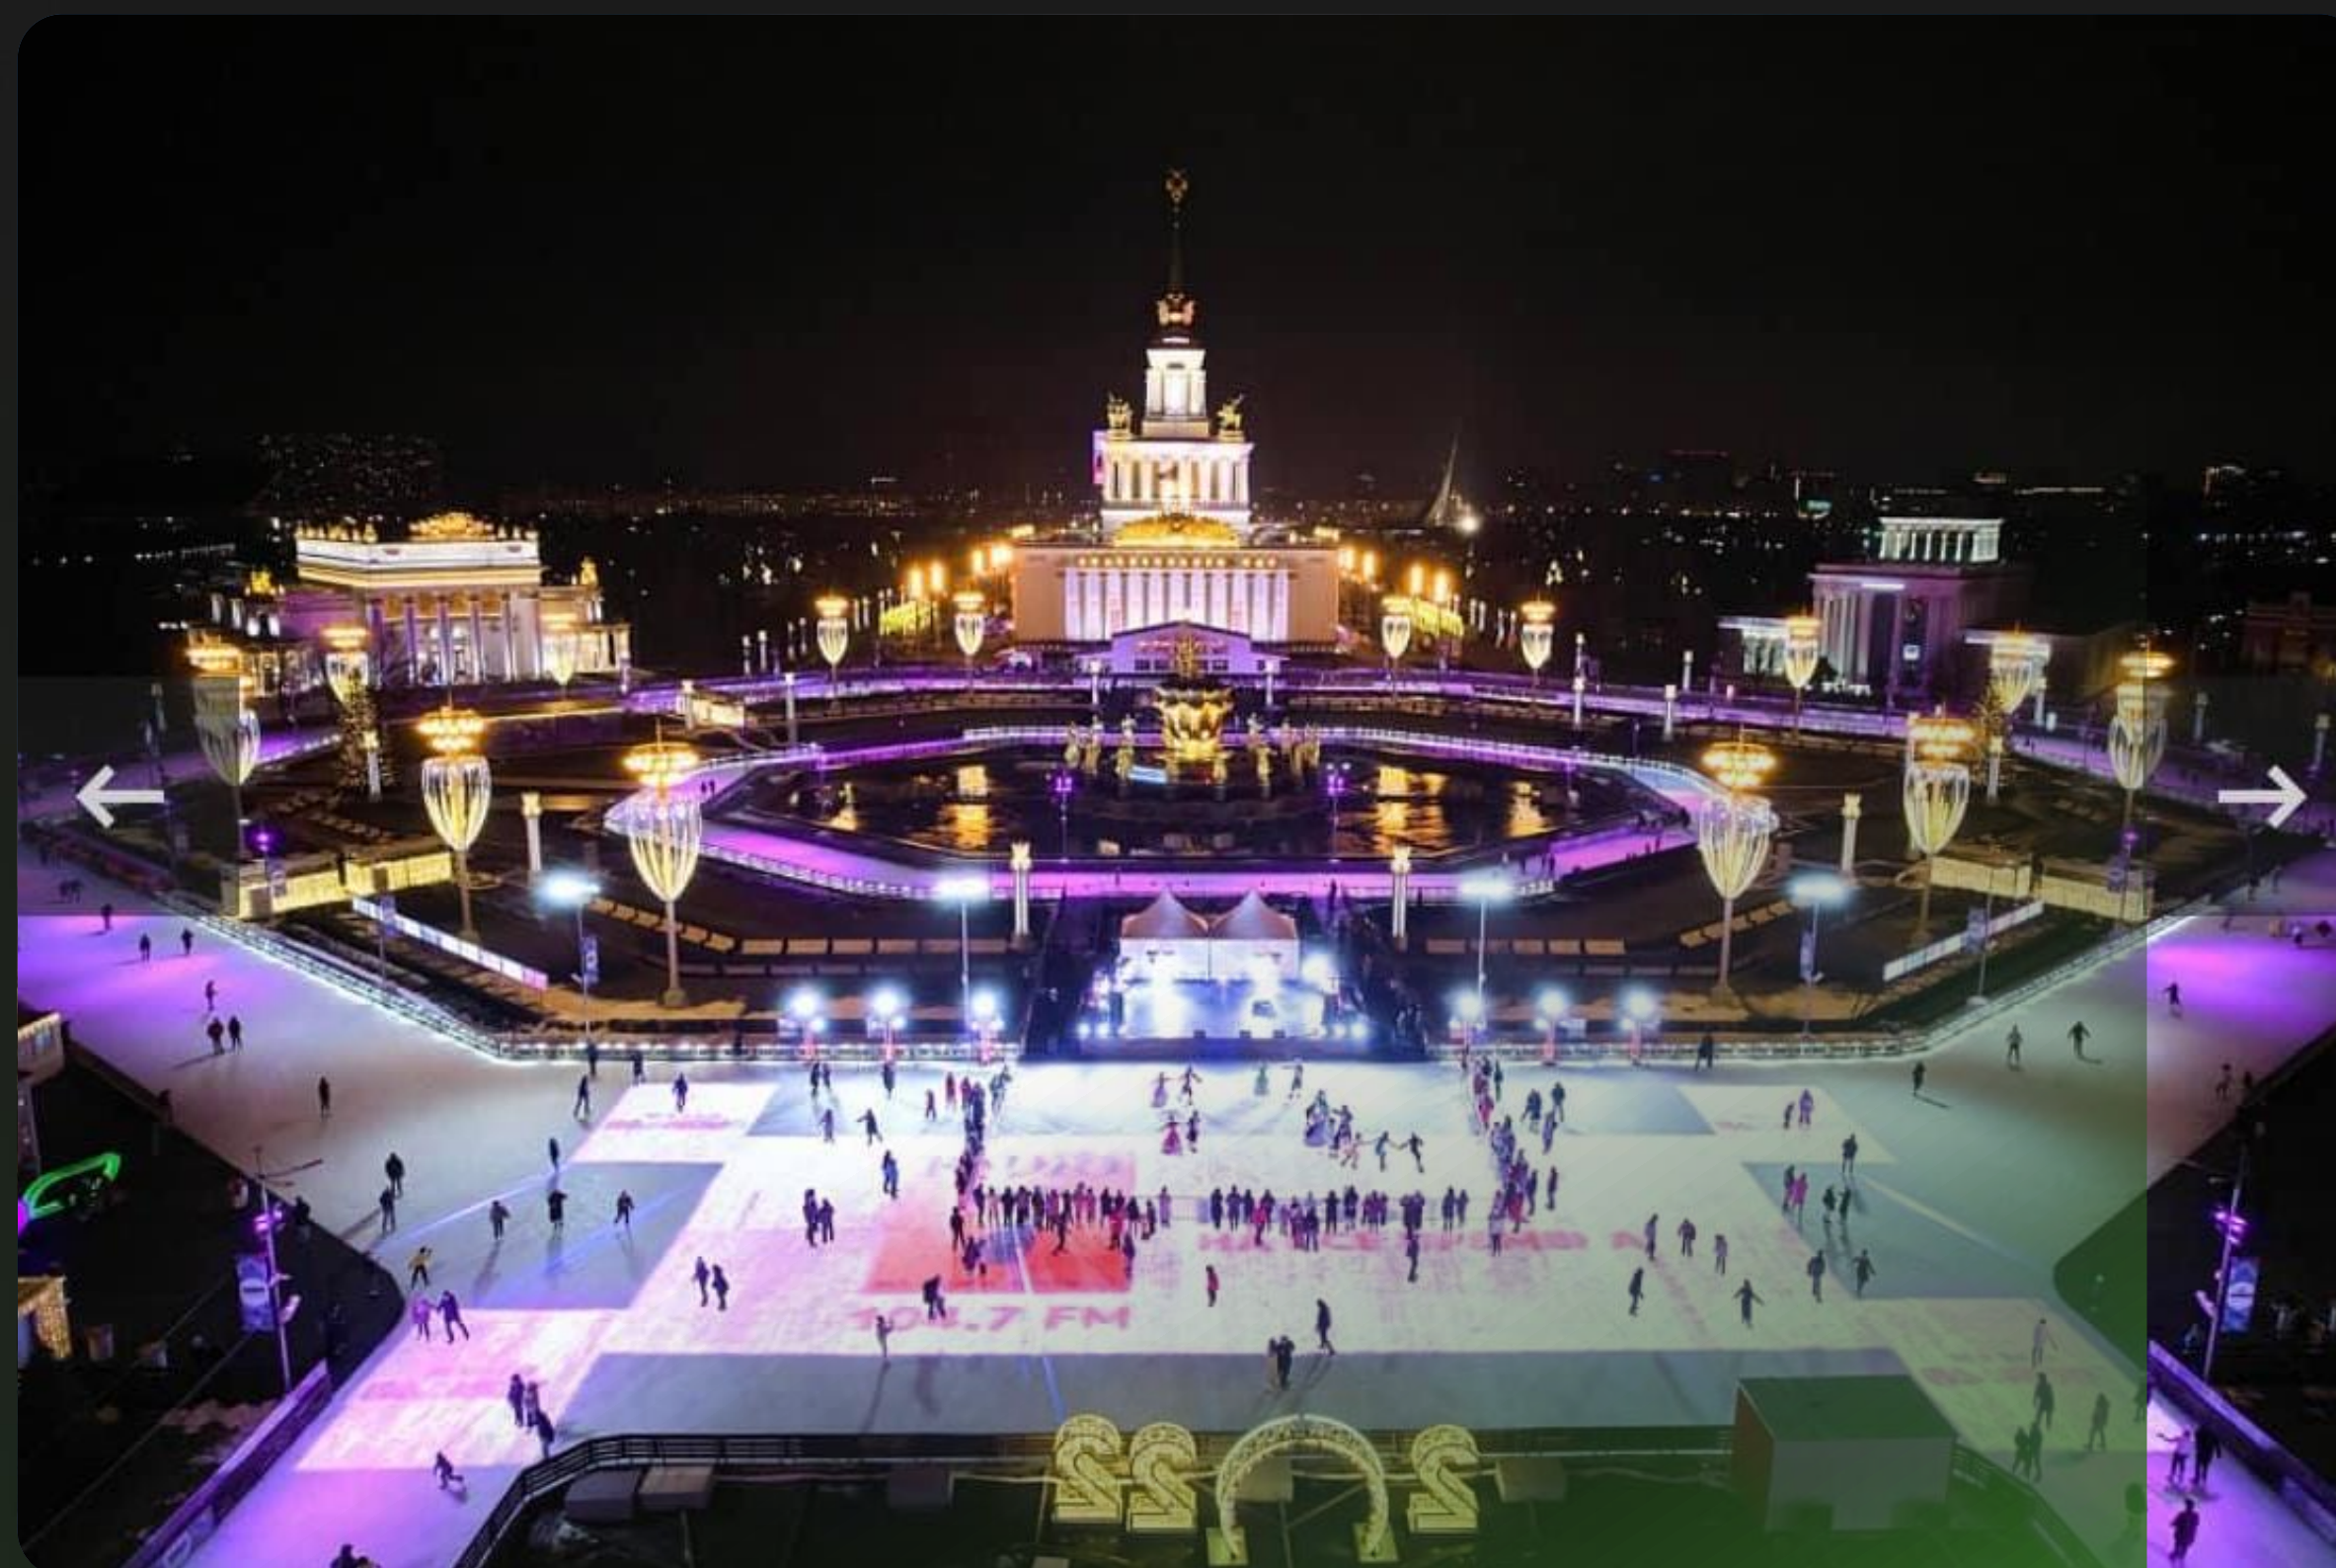

ООО «Роза Хутор»

14 Павильонов АО ВДНХ
и резидентов

Ледовый каток

Театры, музеи, выставки,
экскурсии, концерты, АКХ

Web-продажи билетов и услуг,
Пушкинская Карта

Мобильное приложение для
арендаторов

CRM и программа лояльности